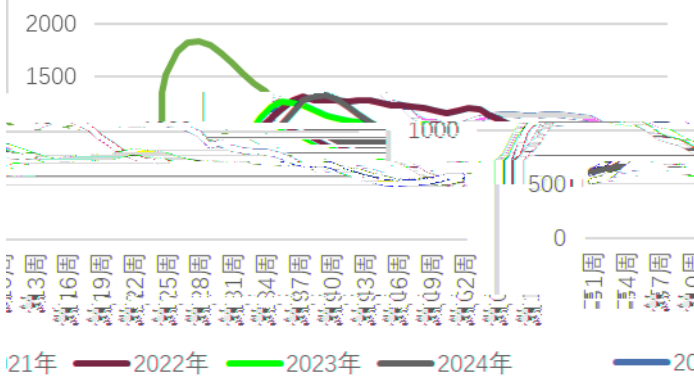

道通期货

DotoFutures

螺纹钢周度产量 (万吨)

热卷周度产量 (万吨)

螺纹钢周度总库存 (万吨)

热卷总库存情况 (万吨)

高炉开工率:全国(样本数247家):当周值

样本钢厂电炉开工率:全国