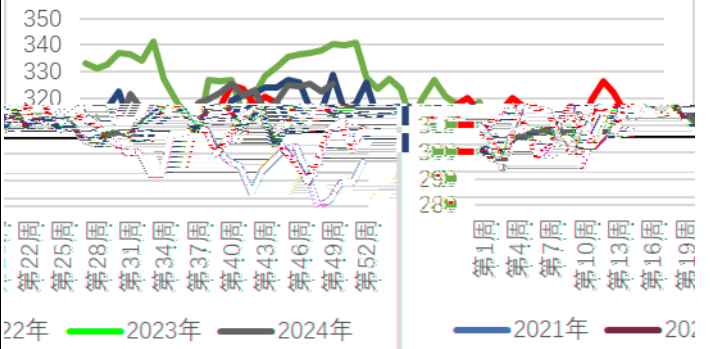

道通期货

DotoFutures

螺纹钢周度产量 (万吨)

热卷周度产量 (万吨)

螺纹钢周度总库存 (万吨)

热卷总库存情况 (万吨)

高炉开工率:全国(样本数247家):当周值

样本钢厂电炉开工率:全国