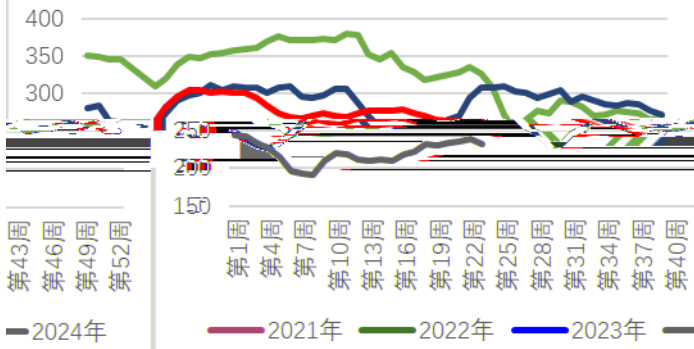

道通期货

DotoFutures

螺纹钢周度产量 (万吨)

热卷周度产量 (万吨)

螺纹钢周度总库存 (万吨)

热卷总库存情况 (万吨)

高炉开工率:全国(样本数247家):当周值

样本钢厂电炉开工率:全国