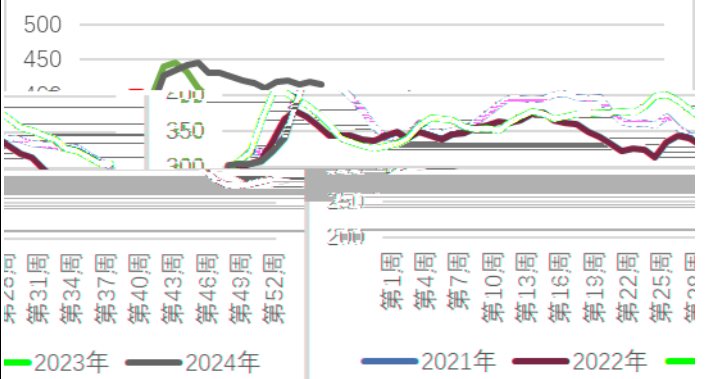

道通期货

DotoFutures

螺纹钢周度产量 (万吨)

热卷周度产量 (万吨)

螺纹钢周度总库存 (万吨)

热卷总库存情况 (万吨)

高炉开工率:全国(样本数247家):当周值

样本钢厂电炉开工率:全国